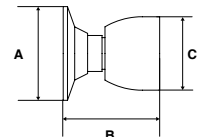

Alta Seguridad Garantía 100 Años

Llave Puntos

Presentación: Caja Visual

PERILLA TULIP | LÍNEA RESIDENCIAL

SKU	Función	Acabado	Medidas (mm)		
			A	B	C
MX80161	Baño	Níquel Satín	65	67	51
MX80165		Cromo Mate	65	67	51
MX80167		Latón Brillante	65	67	51
MX80169		Latón Antiguo	65	67	51
MX89247		Bronce Antiguo	65	67	51
MX80218	Entrada Principal	Níquel Satín	65	67	51
MX80221		Cromo Mate	65	67	51
MX80223		Latón Brillante	65	67	51
MX80225	Recámara	Latón Antiguo	65	67	51
MX89251		Bronce Antiguo	65	67	51
MX80176		Latón Brillante	65	67	51
MX80208		Níquel Satín	65	67	51
MX80211		Cromo Mate	65	67	51
MX80213		Latón Brillante	65	67	51
MX89255	Bronce Antiguo	65	67	51	