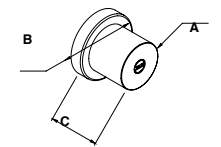

Alta Seguridad Garantía 100 Años

Llave Puntos

Presentación: Caja Visual

PERILLA MIRA | LÍNEA PREMIUM

SKU	Función	Acabado	Medidas (mm)		
			A	B	C
MX85518	Baño	Níquel Satín	50	70	58
MX85537	Recámara / Entrada	Níquel Satín	50	70	58