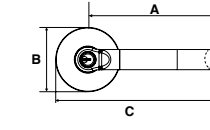

Llave Puntos

Presentación: Caja Visual

MANIJA VARESE | ALTA SEGURIDAD | LÍNEA PREMIUM					
SKU	Función	Acabado	Medidas (mm)		
			A	B	C
MX86033	Baño	Acero Inoxidable	122	65	154
MX86034	Recámara / Entrada	Acero Inoxidable	122	65	154