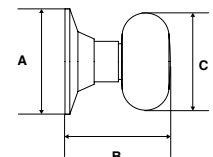

Garantía 100 Años

Llave Dentada

Presentación: Caja Visual

PERILLA PLYMOUTH | LÍNEA RESIDENCIAL

SKU	Función	Acabado	Medidas (mm)		
			A	B	C
MX87489	Baño	Latón Antiguo	65	65	60
MX87504		Níquel Satín	65	65	60
MX87502	Entrada Principal	Latón Antiguo	65	65	60
MX87508		Níquel Satín	65	65	60
MX87494	Recámara	Latón Antiguo	65	65	60
MX87506		Níquel Satín	65	65	60