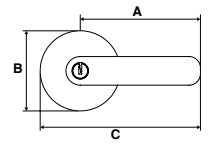

MANIJA SAN CARLOS | ALTA SEGURIDAD | LÍNEA RESIDENCIAL

SKU	Función	Acabado	Medidas (mm)		
			A	B	C
MX4976	Baño	Níquel Satín	105	70	140
MX4978		Latón Antiguo	105	70	140
MX89213		Bronce Antiguo	105	70	140
MX89214		Níquel Antiguo	105	70	140
MX4975	Recámara / Entrada	Níquel Satín	105	70	140
MX4977		Latón Antiguo	105	70	140
MX89211		Níquel Antiguo	105	70	140
MX89212		Bronce Antiguo	105	70	140