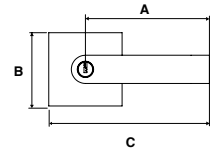

Llave Puntos

Presentación: Caja Visual

MANIJA IGUAZÚ | ALTA SEGURIDAD | LÍNEA RESIDENCIAL

SKU	Función	Acabado	Medidas (mm)		
			A	B	C
MX4984	Baño	Níquel Satín	105	70	140
MX4986		Latón Antiguo	105	70	140
MX4983	Recámara / Entrada	Níquel Satín	105	70	140
MX4985		Latón Antiguo	105	70	140