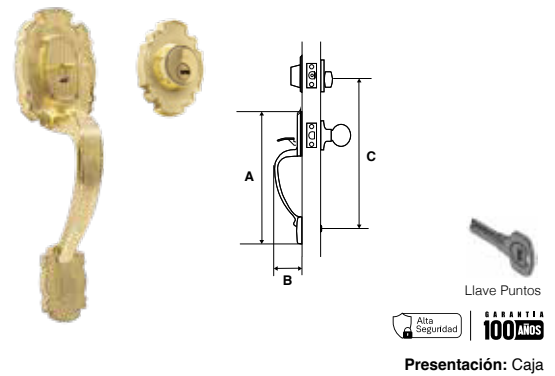

Presentación: Caja Visual

GATILLO NEW ORLEANS AS | ALTA SEGURIDAD | LÍNEA RESIDENCIAL

SKU	Función	Acabado	Medidas (mm)			
			A	B	C	D
MX86169	Llave / Llave	Latón Antiguo	70	458	365	100
MX86173		Níquel Satín	70	458	365	100

Presentación: Caja Visual

GATILLO NÁPOLES | ALTA SEGURIDAD | LÍNEA BUILDER

SKU	Función	Acabado	Medidas (mm)		
			A	B	C
MX88369	Llave / Llave	Níquel Satín	260.5	50.5	270.5
MX88370		Cromo Mate	260.5	50.5	270.5
MX88371		Latón Brillante	260.5	50.5	270.5
MX88372		Latón Antiguo	260.5	50.5	270.5
MX88373	Llave / Mariposa	Níquel Satín	260.5	50.5	270.5
MX88374		Cromo Mate	260.5	50.5	270.5
MX88375		Latón Brillante	260.5	50.5	270.5
MX88376		Latón Antiguo	260.5	50.5	270.5

Presentación: Caja

GATILLO RIVERA | ALTA SEGURIDAD | LÍNEA BUILDER

SKU	Función	Acabado	Medidas (mm)		
			A	B	C
MX87560	Llave / Llave	Latón Brillante	280	70	280
MX87561		Latón Antiguo	280	70	280
MX87558	Llave / Mariposa	Latón Brillante	280	70	280
MX87559		Latón Antiguo	280	70	280
MX82251	Gatillo / Gatillo Llave / Mariposa	Latón Brillante	280	70	280
MX82252		Latón Antiguo	280	70	280
MX82249	Gatillo / Gatillo Llave / Llave	Latón Brillante	280	70	280
MX82250		Latón Antiguo	280	70	280