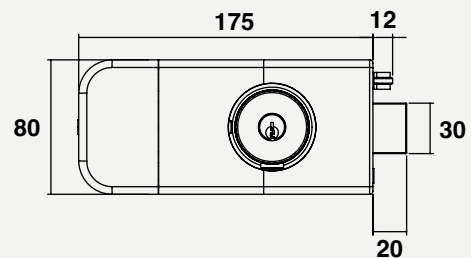

SKU	Descripción	Acabado
MX89998	Cerradura Digital YXR256 para Exteriores	Niquel Satin

- Resistente a la intemperie.
- Controla y cierra tu cerradura vía remota, desde cualquier parte del mundo, directamente en tu smartphone o tableta, por medio de la aplicación Yale Connect.
- Compatible con nuestros módulos: Zigbee y Z-Wave Plus (se venden por separado).
- Compatible con los dispositivos: Amazon Alexa, Yale Hub Connect, Google Home.
- Modos de apertura: código numérico o aplicación Yale Connect.
- Menú asistido por voz para programación.
- Para puertas de 35 mm a 45 mm de espesor.
- Backset con mecanismo de 60 mm.
- Puerto auxiliar para baterías de 9V.
- Cuentan con dos llaves para interior.

*La conectividad requiere de un Módulo y Hub, se vende por separado.

Los productos presentados en este catálogo, pueden ser modificados, derivados de nuestros procesos de innovación y mejora continua. Todos nuestros productos cuentan con garantía. Las presentaciones de venta de nuestros productos (caja, blister, master, corrugado, etc.) pueden cambiar sin previo aviso. Acotaciones en milímetros, se recomienda solicitar ficha técnica y verificar físicamente previo a realizar instalación y perforación.