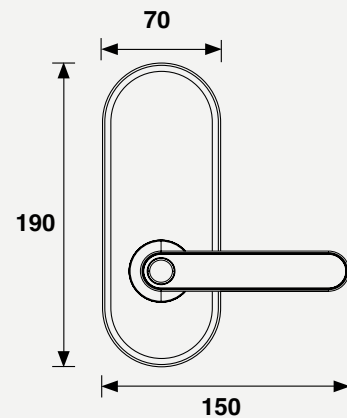

SKU	Descripción	Acabado
MX89900	Cerradura Digital YMC420	Níquel Satín
MX81727	Cerradura Digital YMC420 + Hub	Níquel Satín
MX83403	Cerradura Digital YMC420 + Hub	Negro

- Cerradura para puertas abatibles de madera, aluminio o metal.
- Compatible con Yale Connect.
- Sistema Zigbee (módulo integrado).
- Tiene un alcance de hasta 20 m de distancia del Hub.
- Modos de apertura: huella digital, tarjeta de proximidad, código numérico y llave.
- Hasta 250 códigos de acceso configurables (huella digital/código numérico /tarjeta de proximidad).
- Para puertas de 30 a 70 mm de espesor.
- Backset ajustable de 60 mm y 70 mm.
- Requiere 4 pilas AA alcalinas (no incluidas).
- Puerto de emergencia USB para pila agotada.
- Menú asistido por voz.

*La conectividad requiere de un Módulo y Hub, se vende por separado.

Los productos presentados en este catálogo, pueden ser modificados, derivados de nuestros procesos de innovación y mejora continua. Todos nuestros productos cuentan con garantía. Las presentaciones de venta de nuestros productos (caja, blister, master, corrugado, etc.) pueden cambiar sin previo aviso. Acotaciones en milímetros, se recomienda solicitar ficha técnica y verificar físicamente previo a realizar instalación y perforación.