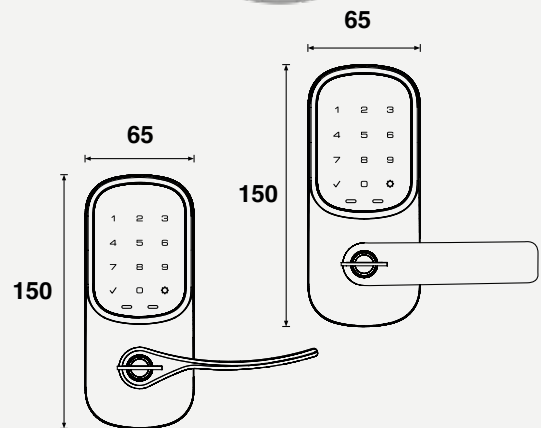

SKU	Descripción	Acabado
MX89612	Manija Real Living YRL226	Bronce Antiguo
MX89610		Níquel Satin
MX89369	Manija Real Living YRL226 + HUB + Módulo	Níquel Satin
MX83402	Manija Real Living YRL226 + HUB + Módulo (Manija bold)	Negro

- Manija YRL226.
- Registra hasta 25 usuarios con código PIN.
- Cantidad códigos de usuarios máximos: 250 con módulo de red Z-Wave Plus.
- Para puertas de 35 mm a 45 mm de espesor.
- Backset ajustable a 60 ó 70 mm.
- Menú asistido por voz.
- Funciona con 4 baterías alcalinas AA.

*La conectividad requiere de un Módulo y Hub, se vende por separado.

Los productos presentados en este catálogo, pueden ser modificados, derivados de nuestros procesos de innovación y mejora continua. Todos nuestros productos cuentan con garantía. Las presentaciones de venta de nuestros productos (caja, blister, master, corrugado, etc.) pueden cambiar sin previo aviso. Acotaciones en milímetros, se recomienda solicitar ficha técnica y verificar físicamente previo a realizar instalación y perforación.