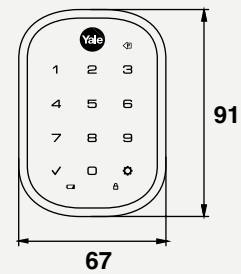

SKU	Descripción	Acabado
MX89998	Cerradura Digital YXR256 para Exteriores	Niquel Satin

- Resistente a la intemperie.
- Controla y cierra tu cerradura vía remota, desde cualquier parte del mundo, directamente en tu smartphone o tableta, por medio de la aplicación Yale Connect.
- Compatible con nuestros módulos: Zigbee y Z-Wave Plus (se venden por separado).
- Compatible con los dispositivos: Amazon Alexa, Yale Hub Connect, Google Home.
- Modos de apertura: código numérico o aplicación Yale Connect.
- Menú asistido por voz para programación.
- Para puertas de 35 mm a 45 mm de espesor.
- Backset con mecanismo de 60 mm.
- Puerto auxiliar para baterías de 9V.
- Cuentan con dos llaves para interior.