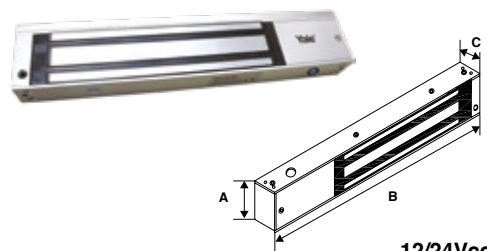

12/24Vcc voltaje

CAJA FUERTE MEDIANA GRIS							
SKU	Descripción	Color	Tamaño	Medidas (mm)			
				A	B	C	
MX83406	Caja Fuerte Digital	Gris	Medium	350	250	250	

CAJA FUERTE BLUETOOTH							
SKU	Descripción	Color	Tamaño	Medidas (mm)			
				A	B	C	
MX89590	Caja Fuerte	Negro	Mediana	250	350	250	
MX89591			Laptop	200	430	350