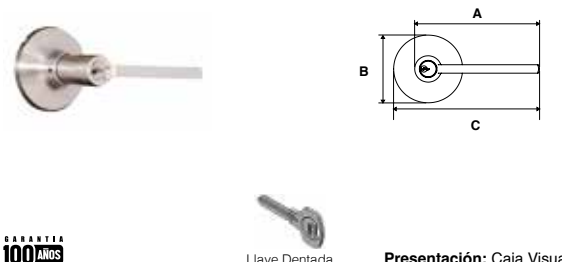

GARANTÍA 100 AÑOS

Llave Dentada

Presentación: Caja Visual

MANIJA HERMÉS | LÍNEA BUILDER					
SKU	Función	Acabado	Medidas (mm)		
			A	B	C
MX85983	Baño	Latón Brillante	118	65	143
MX85985		Latón Antiguo	118	65	143
MX85988		Cromo Mate	118	65	143
MX85990		Níquel Satín	118	65	143
MX89241		Bronce Antiguo	118	65	143
MX89242	Recámara / Entrada	Níquel Antiguo	118	65	143
MX85996		Latón Brillante	118	65	143
MX85998		Latón Antiguo	118	65	143
MX86001		Cromo Mate	118	65	143
MX86003		Níquel Satín	118	65	143
MX89243	Recámara / Entrada	Bronce Antiguo	118	65	143
MX89244		Níquel Antiguo	118	65	143