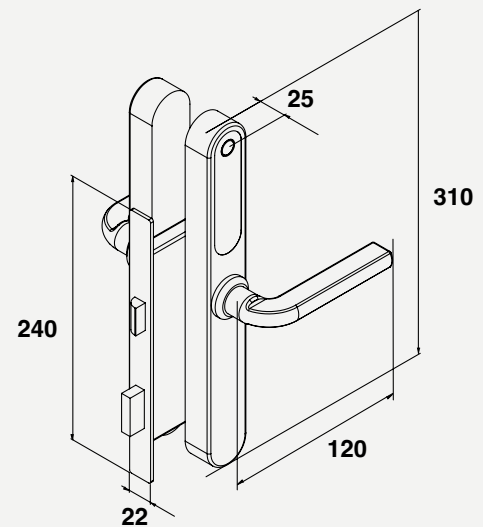

CERRADURA DIGITAL
YSD100
(MECANISMO 5085)

SKU	Descripción	Acabado
MX83354	Mecanismo de Embutir 5085 + Hub	Gunmetal
MX83355		Negro

- Cerradura digital para puertas de madera.
- Teclado retro-iluminado, visible fácilmente con poca luz de día; para códigos de 4 a 10 dígitos, máximo 100 usuarios.
- Se pueden configurar hasta 250 registros (huellas+códigos+tarjetas).
- Se pueden configurar hasta 5 usuarios administradores.
- Programación asistida por voz en español.
- Incluye 3 tarjetas de proximidad.
- Puerto de emergencia USB para baterías agotadas.
- Requiere 4 baterías AA alcalinas (incluidas), no necesita conectarse a la red eléctrica.
- Incluye 2 llaves alta de seguridad para apertura de emergencia.

*La conectividad requiere de un Módulo y Hub, se vende por separado.

Los productos presentados en este catálogo, pueden ser modificados, derivados de nuestros procesos de innovación y mejora continua. Todos nuestros productos cuentan con garantía. Las presentaciones de venta de nuestros productos (caja, blister, master, corrugado, etc.) pueden cambiar sin previo aviso. Acootaciones en milímetros, se recomienda solicitar ficha técnica y verificar físicamente previo a realizar instalación y perforación.