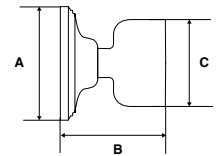

PERILLA NOBEL | LÍNEA BUILDER

SKU	Función	Acabado	Medidas (mm)		
			A	B	C
MX85822	Baño	Latón Antiguo	65	66	54
MX85826		Níquel Satín	65	66	54
MX85839	Entrada Principal	Latón Antiguo	65	66	54
MX85843		Níquel Satín	65	66	54
MX85859	Recámara	Latón Antiguo	65	66	54
MX85863		Níquel Satín	65	66	54