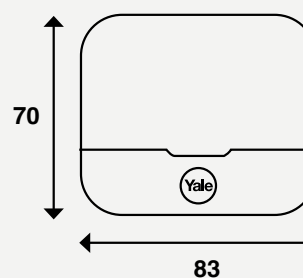

YALE CONNECT HUB

*La conectividad requiere de un Módulo y Hub, se vende por separado.

Los productos presentados en este catálogo, pueden ser modificados, derivados de nuestros procesos de innovación y mejora continua. Todos nuestros productos cuentan con garantía. Las presentaciones de venta de nuestros productos (caja, blister, master, corrugado, etc.) pueden cambiar sin previo aviso. Acootaciones en milímetros, se recomienda solicitar ficha técnica y verificar físicamente previo a realizar instalación y perforación.