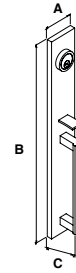

Alta Seguridad | GARANTÍA 100 AÑOS

Presentación: Caja Visual

GATILLO PRAGA | LÍNEA PREMIUM					
SKU	Función	Acabado	Medidas (mm)		
			A	B	C
MX81849	Llave / Llave	Níquel Satín	69	328	107
MX81850		Gunmetal	69	328	107
MX81851		Negro	69	328	107
MX81846	Llave / Mariposa	Níquel Satín	69	328	107
MX81847		Gunmetal	69	328	107
MX81848		Negro	69	328	107