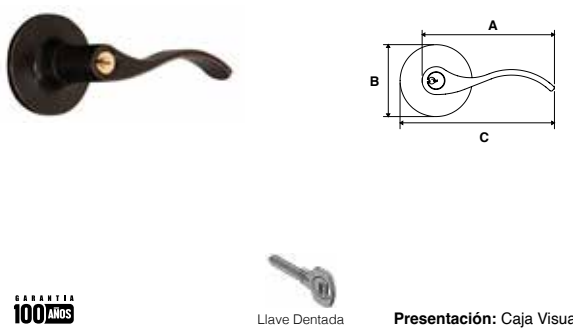

GARANTÍA 100 AÑOS

Presentación: Caja Visual

MANIJA PRAIRIE | LÍNEA BUILDER					
SKU	Función	Acabado	Medidas (mm)		
			A	B	C
MX81479	Baño	Cromo Mate	121	65	144
MX81481		Latón Antiguo	121	65	144
MX81585		Níquel Satín	121	65	144
MX81489	Recámara / Entrada	Latón Antiguo	121	65	144
MX81491		Cromo Mate	121	65	144
MX81493		Níquel Satín	121	65	144