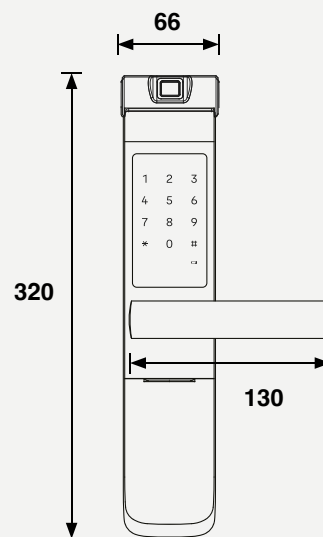

*La conectividad requiere de un Módulo y Hub, se vende por separado.

Los productos presentados en este catálogo, pueden ser modificados, derivados de nuestros procesos de innovación y mejora continua. Todos nuestros productos cuentan con garantía. Las presentaciones de venta de nuestros productos (caja, blíster, master, corrugado, etc.) pueden cambiar sin previo aviso. Aclaraciones en milímetros, se recomienda solicitar ficha técnica y verificar físicamente previo a realizar instalación y perforación.