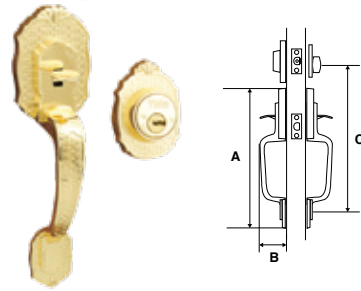

Presentación: Caja

GATILLO RIVERA | ALTA SEGURIDAD | LÍNEA BUILDER

SKU	Función	Acabado	Medidas (mm)		
			A	B	C
MX87560	Llave / Llave	Latón Brillante	280	70	280
MX87561		Latón Antiguo	280	70	280
MX87558	Llave / Mariposa	Latón Brillante	280	70	280
MX87559		Latón Antiguo	280	70	280
MX82251	Gatillo / Gatillo Llave / Mariposa	Latón Brillante	280	70	280
MX82252		Latón Antiguo	280	70	280
MX82249	Gatillo / Gatillo Llave / Llave	Latón Brillante	280	70	280
MX82250		Latón Antiguo	280	70	280

Presentación: Caja

GATILLO VENECIA | ALTA SEGURIDAD | LÍNEA BUILDER

SKU	Función	Acabado	Medidas (mm)		
			A	B	C
MX80875	Llave / Llave	Níquel Satín	280	70	340
MX80876		Cromo Mate	280	70	340
MX80877		Latón Brillante	280	70	340
MX80878		Latón Antiguo	280	70	340
MX80871	Llave / Mariposa	Níquel Satín	280	70	340
MX80872		Cromo Mate	280	70	340
MX80873		Latón Brillante	280	70	340
MX80874		Latón Antiguo	280	70	340

Presentación: Caja

GATILLO VERONA ALTA SEGURIDAD LÍNEA BUILDER					
SKU	Función	Acabado	Medidas (mm)		
			A	B	C
MX80883	Llave / Llave	Latón Brillante	270	60	280
MX80884		Latón Antiguo	270	60	280
MX80881	Llave / Mariposa	Latón Brillante	270	60	280
MX80882		Latón Antiguo	270	60	280
MX80879	Gatillo / Gatillo Llave / Llave	Latón Brillante	270	60	280
MX80880		Latón Antiguo	270	60	280