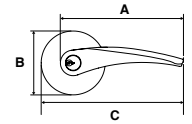

MANIJA SEVILLA | LÍNEA BUILDER

SKU	Función	Acabado	Medidas (mm)		
			A	B	C
MX86083	Baño	Latón Antiguo	121	65	143
MX86087		Níquel Satín	121	65	143
MX86095	Recámara / Entrada	Latón Antiguo	121	65	143
MX86099		Níquel Satín	121	65	143