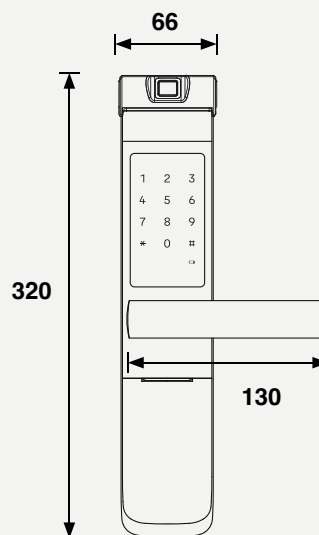

GARANTIA
1 AÑO

CERRADURA SMARTCONNECT YMF40A

SKU	Descripción	Acabado
MX89796	Cerradura Digital YMF40A	Negro / Níquel Satín
MX89367	Cerradura Digital YMF40A + Módulo + Hub	Negro / Níquel Satín

- Cerradura de embutir.
- Registra hasta 100 usuarios con huella digital.
- Registra hasta 100 usuarios con código PIN.
- Cierre automático por sensor.
- Para puertas de 35 a 90 mm de espesor.
- Menú asistido por voz.
- Salida antipánico.
- Alarma de intrusión o daño.
- Funciona con 4 baterías alcalinas AA.
- Puerto auxiliar para baterías de 9 V.
- 2 llaves de Alta Seguridad.