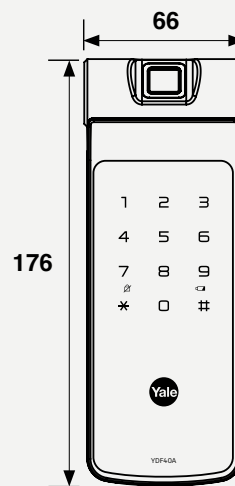

CERRADURA SMARTCONNECT YMF40A BLACK

(MÓDULO + HUB)

*La conectividad requiere de un Módulo y Hub, se vende por separado.

Los productos presentados en este catálogo, pueden ser modificados, derivados de nuestros procesos de innovación y mejora continua. Todos nuestros productos cuentan con garantía. Las presentaciones de venta de nuestros productos (caja, blíster, master, corrugado, etc.) pueden cambiar sin previo aviso. Aclaraciones en milímetros, se recomienda solicitar ficha técnica y verificar físicamente previo a realizar instalación y perforación.

CERROJO SMARTCONNECT YDF40A

SKU	Descripción	Acabado
MX89797	Cerrojo Finger Bolt YDF40A	Negro Níquel Satín
MX89368	Cerrojo Finger Bolt YDF40A + Hub + Módulo	Negro Níquel Satín

- Cerrojo tubular.
- Registra hasta 100 usuarios con huella digital.
- Registra hasta 100 usuarios con código PIN.
- Backset ajustable 60 - 70 mm.
- Para puertas de 35 a 55 mm de espesor.
- Menú asistido por voz.
- Alarma de intrusión o daño.
- Funciona con 4 baterías alcalinas AA.
- Puerto auxiliar para baterías de 9 Volts.