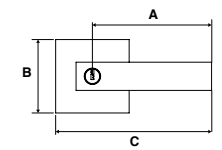

MANIJA SAN CARLOS | ALTA SEGURIDAD | LÍNEA RESIDENCIAL

SKU	Función	Acabado	Medidas (mm)		
			A	B	C
MX4976	Baño	Níquel Satín	105	70	140
MX4978		Latón Antiguo	105	70	140
MX89213		Bronce Antiguo	105	70	140
MX89214		Níquel Antiguo	105	70	140
MX4975	Recámara / Entrada	Níquel Satín	105	70	140
MX4977		Latón Antiguo	105	70	140
MX89211		Níquel Antiguo	105	70	140
MX89212		Bronce Antiguo	105	70	140

Presentación: Caja Visual

MANIJA IGUAZÚ | ALTA SEGURIDAD | LÍNEA RESIDENCIAL

SKU	Función	Acabado	Medidas (mm)		
			A	B	C
MX4984	Baño	Níquel Satín	105	70	140
MX4986		Latón Antiguo	105	70	140
MX4983	Recámara / Entrada	Níquel Satín	105	70	140
MX4985		Latón Antiguo	105	70	140

Presentación: Caja Visual

MANIJA CASTELLI | ALTA SEGURIDAD | LÍNEA RESIDENCIAL

SKU	Función	Acabado	Medidas (mm)		
			A	B	C
MX4980	Baño	Níquel Satín	105	65	138
MX4982		Latón Antiguo	105	65	138
MX89207		Bronce Antiguo	105	65	138
MX89208		Níquel Antiguo	105	65	138
MX89523		Negro	105	65	138
MX89700		Latón Antiguo Mate	105	65	138
MX89702		Latón Satinado	105	65	138
MX4979	Recámara / Entrada	Níquel Satín	105	65	138
MX4981		Latón Antiguo	105	65	138
MX89209		Bronce Antiguo	105	65	138
MX89210		Níquel Antiguo	105	65	138
MX89524		Negro	105	65	138
MX89701		Latón Antiguo Mate	105	65	138
MX89703	Níquel Satín	105	65	138	

Presentación: Caja Visual

MANIJA AQUA | LÍNEA BUILDER

SKU	Función	Acabado	Medidas (mm)		
			A	B	C
MX80442	Baño	Níquel Satín	120	65	142
MX80457		Latón Antiguo	120	65	142
MX80465	Recámara / Entrada	Níquel Satín	120	65	142
MX80478		Latón Antiguo	120	65	142

Presentación: Caja Visual

MANIJA FLARE | LÍNEA BUILDER

SKU	Función	Acabado	Medidas (mm)		
			A	B	C
MX81415	Baño	Latón Brillante	118	65	140
MX81417		Latón Antiguo	118	65	140
MX81421		Níquel Satín	118	65	140
MX81423	Recámara / Entrada	Latón Brillante	118	65	140
MX81425		Latón Antiguo	118	65	140
MX81429		Níquel Satín	118	65	140