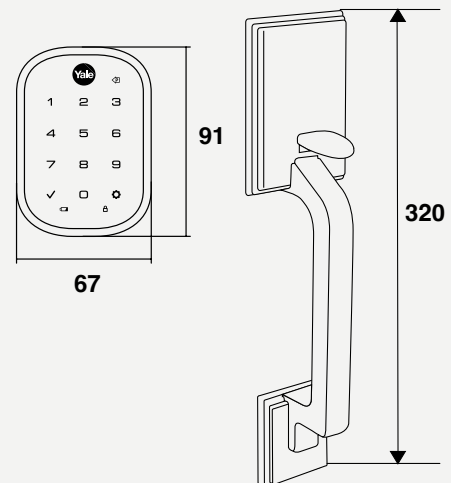

SKU	Descripción	Acabado
MX89874	Gatillo Digital New York YRD256	Niquel Satin

- Cerrojo tubular.
- Registra hasta 25 usuarios con código PIN.
- Registra hasta 250 usuarios con código PIN con módulos de red Zigbee o Z-Wave Plus.
- Para puertas de 34 a 45 mm de espesor.
- Menú asistido por voz.
- Backset ajustable a 60 ó 70 mm.
- Puerto auxiliar para baterías de 9V.
- Funciona con 4 baterías alcalinas AA.
- Gatillo Premium.