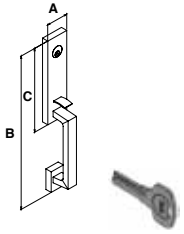

GATILLO PORTOFINO LÍNEA PREMIUM					
SKU	Función	Acabado	Medidas (mm)		
			A	B	C
MX89580	Llave / Llave	Negro	68	485	275
MX89581		Latón Satinado	68	485	275
MX89582		Níquel Satín	68	485	275
MX89583		Latón Antiguo Mate	68	485	275
MX89584		Bronce Antiguo	68	485	275
MX89964		Gunmetal	68	485	275