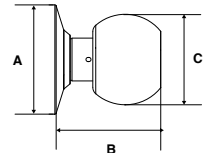

100 AÑOS

Llave Dentada

Presentación: Caja Visual

PERILLA ESFERA | LÍNEA BUILDER

SKU	Función	Acabado	Medidas (mm)		
			A	B	C
MX81169	Baño	Acero Inoxidable	65	63	53.3
MX81170		Latón Brillante	65	63	53.3
MX81700		Latón Antiguo	65	63	53.3
MX81696	Entrada Pricipal	Acero Inoxidable	65	63	53.3
MX81697		Latón Brillante	65	63	53.3
MX81698		Latón Antiguo	65	63	53.3
MX81167	Recámara	Acero Inoxidable	65	63	53.3
MX81189		Latón Brillante	65	63	53.3
MX81699		Latón Antiguo	65	63	53.3