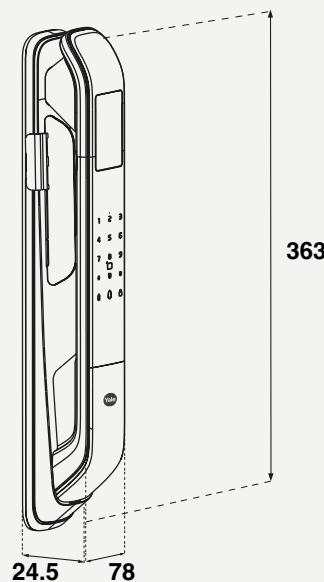

SKU	Descripción	Acabado
MX83424	Cerrojo Digital Cornelius	Negro

- Mecanismo de embutir.
- Reconocimiento facial 3D, resistente a variaciones en iluminación o posición.
- Sensor de Huella con tecnología de radiofrecuencia e Inteligencia Artificial, aumentando la rapidez del reconocimiento y la validación.
- Registra 100 códigos de usuario.
- Registra hasta 100 tarjetas de proximidad (incluye 4).
- Doble verificación que permite activar la función para desbloquear la cerradura con dos modos de apertura.
- Incluye 2 llaves de alta seguridad.
- Bloqueo automático; al cerrar la puerta la manija se desactiva automáticamente.
- Modo niños; la manija interior se desactiva e impide abrir la cerradura desde el interior.
- Puerto de emergencia 5v.
- Permite tener la batería de litio y/o pilas alcalinas instaladas.
- Cuenta con un timbre integrado en el teclado.
- Con certificación IP54, puede soportar lluvias leves o salpicaduras de agua.

GARANTIA
1 AÑO