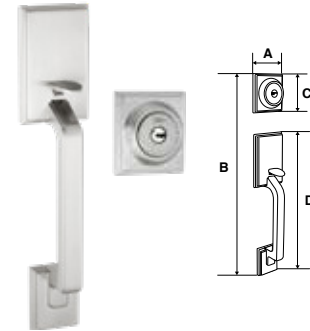

Llave Dentada

GARANTÍA 100 AÑOS

Presentación: Caja Visual

GATILLO NEW YORK AS ALTA SEGURIDAD LÍNEA RESIDENCIAL						
SKU	Función	Acabado	Medidas (mm)			
			A	B	C	D
MX88414	Llave / Llave	Cromo Mate	69	460	75	320
MX88415		Latón Antiguo	69	460	75	320
MX88416		Latón Brillante	69	460	75	320
MX88417	Llave / Mariposa	Níquel Satín	69	460	75	320
MX88410		Cromo Mate	69	460	75	320
MX88411		Latón Antiguo	69	460	75	320
MX88412		Latón Brillante	69	460	75	320
MX88413		Níquel Satín	69	460	75	320