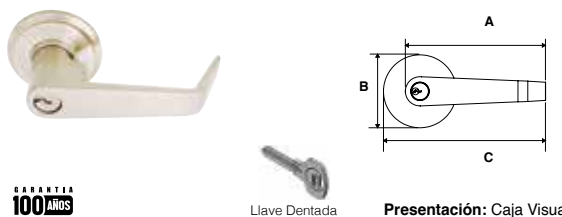

GARANTÍA 100 AÑOS

Llave Dentada

Presentación: Caja Visual

MANIJA VALENCIA | LÍNEA BUILDER					
SKU	Función	Acabado	Medidas (mm)		
			A	B	C
MX88660	Baño	Cromo Mate	117	65	138
MX88662		Latón Antiguo	117	65	138
MX88666		Níquel Satín	117	65	138
MX88668	Recámara / Entrada	Cromo Mate	117	65	138
MX88670		Latón Antiguo	117	65	138
MX88674		Níquel Satín	117	65	138