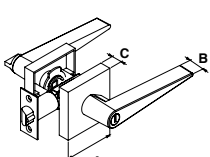

Presentación: Caja Visual

Los productos presentados en este catálogo, pueden ser modificados, derivados de nuestros procesos de innovación y mejora continua. Todos nuestros productos cuentan con garantía. Las presentaciones de venta de nuestros productos (caja, blister, master, corrugado, etc.) pueden cambiar sin previo aviso. Acotaciones en milímetros, se recomienda solicitar ficha técnica y verificar físicamente previo a realizar instalación y perforación.