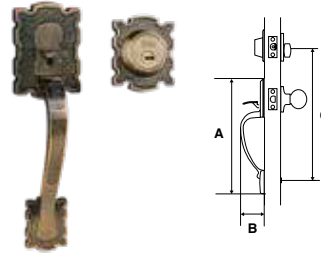

GATILLO CARIBE | ALTA SEGURIDAD | LÍNEA BUILDER					
SKU	Función	Acabado	Medidas (mm)		
			A	B	C
MX87553	Llave / Llave	Latón Brillante	250	70	340
MX87554		Latón Antiguo	250	70	340
MX87551	Llave / Mariposa	Latón Brillante	250	70	340
MX87552		Latón Antiguo	250	70	340

CANDADO DIAL 22					
SKU	Acabado	Medidas (mm)			
		A	B	C	
MX89712	Latón	21.4	33	22