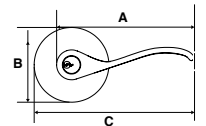

MANIJA AQUA | LÍNEA BUILDER

SKU	Función	Acabado	Medidas (mm)		
			A	B	C
MX80442	Baño	Níquel Satín	120	65	142
MX80457		Latón Antiguo	120	65	142
MX80465	Recámara / Entrada	Níquel Satín	120	65	142
MX80478		Latón Antiguo	120	65	142