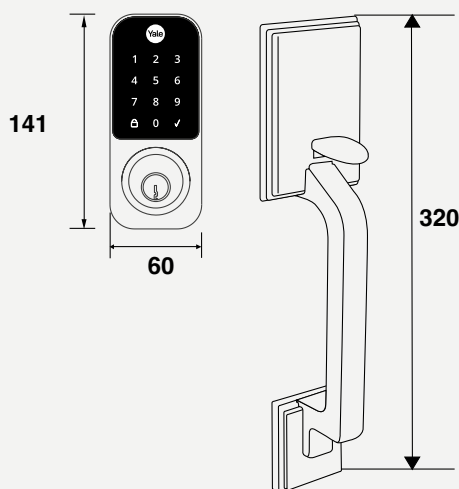

GATILLO NEW YORK

CERROJO DIGITAL ASSURE YRD256

SKU	Descripción	Acabado
MX89874	Gatillo Digital New York YRD256	Niquel Satin

- Cerrojo tubular.
- Registra hasta 25 usuarios con código PIN.
- Registra hasta 250 usuarios con código PIN con módulos de red Zigbee o Z-Wave Plus.
- Para puertas de 34 a 45 mm de espesor.
- Menú asistido por voz.
- Backset ajustable a 60 ó 70 mm.
- Puerto auxiliar para baterías de 9V.
- Funciona con 4 baterías alcalinas AA.
- Gatillo Premium.

GATILLO NEW YORK

CERROJO DIGITAL YDD120

SKU	Descripción	Acabado
MX89875	Gatillo Digital New York YDD120	Niquel Satin

- Cerrojo tubular.
- Registra hasta 50 usuarios.
- Incluye dos llaves.
- Backset para 60 mm o 70 mm de espesor.
- Contiene puerto USB para baterías agotadas.
- Para puertas de 30 mm a 45 mm.
- Pantalla táctil.
- Funciona con 4 baterías alcalinas AA.