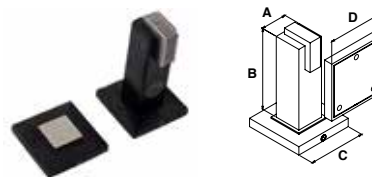

TOPE ELEGANTE						
SKU	Descripción	Acabado	Medidas (mm)			
			A	B	C	D
MX89886	Tope Cuadrado	Negro	22	68	48	48
MX89962		Inox	22	68	48	48

CABLE FLEX COMBINA					
SKU	Acabado	Medidas (mm)			
		A			
MX89677	Negro	8X1200			