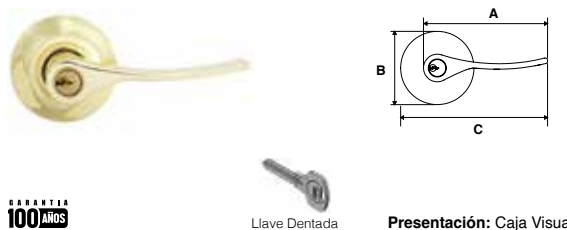

GARANTÍA 100 AÑOS

Llave Dentada

Presentación: Caja Visual

Los productos presentados en este catálogo, pueden ser modificados, derivados de nuestros procesos de innovación y mejora continua. Todos nuestros productos cuentan con garantía. Las presentaciones de venta de nuestros productos (caja, blister, master, corrugado, etc.) pueden cambiar sin previo aviso. Acotaciones en milímetros, se recomienda solicitar ficha técnica y verificar físicamente previo a realizar instalación y perforación.