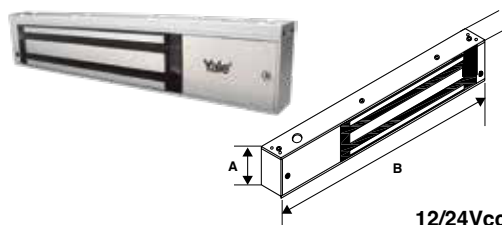

ELECTROIMÁN 1200LB						
SKU	Descripción	Medidas (mm)				
		A	B	C		
MX87562	Electroimán 1200LB con Led / Sensor	48.4	250	25		
MX87563	Bracket "ZL"	48.4	250	25		

12/24Vcc voltaje

ELECTROIMÁN 350LB						
SKU	Descripción	Medidas (mm)				
		A	B	C		
MX87576	Electroimán 350LB con Sensor	41.4	183	20.5		
MX87580	Bracket "ZL"	41.4	183	20.5		
MX87581	Bracket "L"	41.4	183	20.5		
MX87582	Bracket "U"	41.4	183	20.5