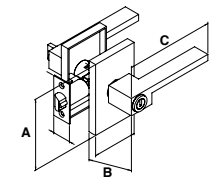

Presentación: Caja Visual

MANIJA RAFAELA | ALTA SEGURIDAD | LÍNEA RESIDENCIAL					
SKU	Función	Acabado	Medidas (mm)		
			A	B	C
MX89760	Baño	Rose Gold	102	64	127
MX89761		Gunmetal	102	64	127
MX89758	Recámara / Entrada	Rose Gold	124	102	65
MX89759		Gunmetal	124	102	65

Presentación: Caja Visual

MANIJA BALI | ALTA SEGURIDAD | LÍNEA RESIDENCIAL					
SKU	Función	Acabado	Medidas (mm)		
			A	B	C
MX81834	Baño	Níquel Satín	65	20	14
MX81835		Negro	65	20	14
MX81836		Gunmetal	65	20	14
MX81831	Recámara / Entrada	Níquel Satín	65	20	14
MX81832		Negro	65	20	14
MX81833		Gunmetal	65	20	14