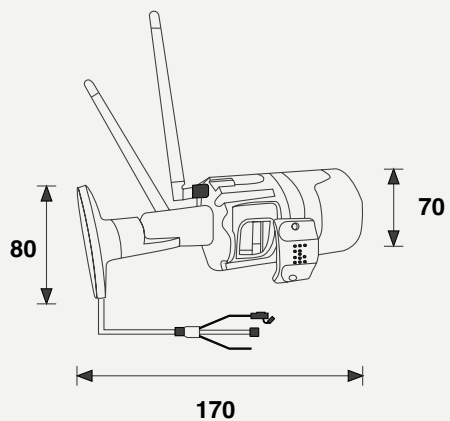

SKU	Descripción	Función
MX89845	Cámara WiFi	Interior /Exterior

- Compatible con Yale Connect Video.
- App exclusiva para Yale.
- Resolución máxima 2 Mpx, full HD 1920x1080.
- Para uso exterior, protección IP66.
- Conexión Wi-Fi compatible con Wi-Fi 2.4 Ghz, requiere conexión a internet.
- Almacenamiento con tarjeta micro SD 32 GB (incluida).
- Incorpora micrófono y bocina para interactuar.
- Almacena hasta 3 días de grabación continua.
- Transmisión en vivo, visualiza en tiempo real tu hogar estés donde estés.
- Reproducción de imágenes, graba, almacena en tu Smartphone.
- Visión nocturna, hasta 20 m con luz infrarroja.
- Detección de movimiento, recibe notificaciones en tiempo real.
- Póliza de garantía 1 año.
- Manual de usuario e instructivo de instalación.
- Certificación NOM-208.

GARANTIA
1 AÑO