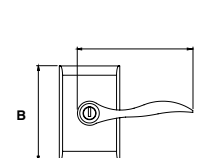

Presentación: Caja Visual

MANIJA LUJÁN | ALTA SEGURIDAD | RESIDENCIAL					
SKU	Función	Acabado	Medidas (mm)		
			A	B	C
MX89569	Baño	Bronce Antiguo	124	102	65
MX89566		Negro	124	102	65
MX89565		Níquel Satín	124	102	65
MX89568	Recámara / Entrada	Bronce Antiguo	124	102	65
MX89567		Negro	124	102	65
MX89564		Níquel Satín	124	102	65