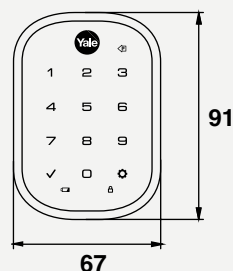

CERRADURA DIGITAL DE EMBUTIR YRD256

SKU	Descripción	Acabado
MX89999	Cerradura Digital YDR256 de Embutir	Níquel Satín

- Controla y cierra tu cerradura vía remota, desde cualquier parte del mundo, directamente en tu smartphone o tableta, por medio de la aplicación Yale Connect.
- Con alcance de hasta 40 m de distancia del HUB Yale Connect (no incluido) hasta la cerradura YRD256, para un óptimo funcionamiento.
- Modos de apertura: código numérico o aplicación Yale Connect.
- Menú asistido por voz para programación.
- Para puertas de 35 mm a 55 mm de espesor.
- Backset con mecanismo de 55 mm.
- Registra hasta 25 usuarios con código PIN, o hasta 250 usuarios con código PIN, con los módulos de red: Zigbee o Z-Waveplus.
- Cuenta con puerto auxiliar de baterías de 9V.