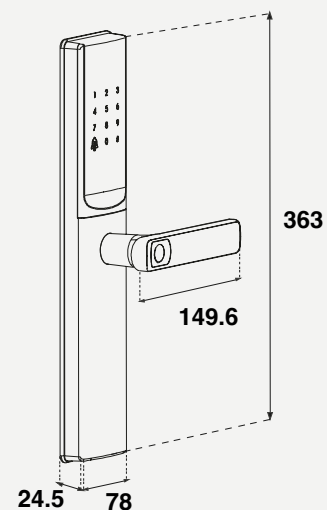

SKU	Descripción	Acabado
MX83425	Cerradura Digital Julius	Negro

- Sensor de Huella con tecnología de radiofrecuencia e Inteligencia Artificial, aumentando la rapidez del reconocimiento y la validación (Registra hasta 100 huellas).
- Registra 100 códigos de usuario.
- Registra hasta 100 tarjetas de proximidad (incluye 4).
- Doble verificación que permite activar la función para desbloquear la cerradura con dos modos de apertura.
- Incluye 2 llaves de alta seguridad.
- Bloqueo automático; al cerrar la puerta la manija se desactiva automáticamente.
- Modo niños; la manija interior se desactiva e impide abrir la cerradura desde el interior.
- Puerto de emergencia 5v.
- La cerradura notifica cuando las pilas necesitan reemplazarse.
- Cuenta con un timbre integrado en el teclado.
- Con certificación IP 54, puede soportar lluvias leves o salpicaduras de agua.

GARANTIA
1 AÑO