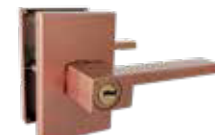

Presentación: Caja Visual

MANIJA RAFAELA | ALTA SEGURIDAD | LÍNEA RESIDENCIAL					
SKU	Función	Acabado	Medidas (mm)		
			A	B	C
MX89760	Baño	Rose Gold	102	64	127
MX89761		Gunmetal	102	64	127
MX89758	Recámara / Entrada	Rose Gold	124	102	65
MX89759		Gunmetal	124	102	65

Presentación: Caja Visual

MANIJA BALI | ALTA SEGURIDAD | LÍNEA RESIDENCIAL					
SKU	Función	Acabado	Medidas (mm)		
			A	B	C
MX81834	Baño	Níquel Satín	65	20	14
MX81835		Negro	65	20	14
MX81836		Gunmetal	65	20	14
MX81831	Recámara / Entrada	Níquel Satín	65	20	14
MX81832		Negro	65	20	14
MX81833		Gunmetal	65	20	14