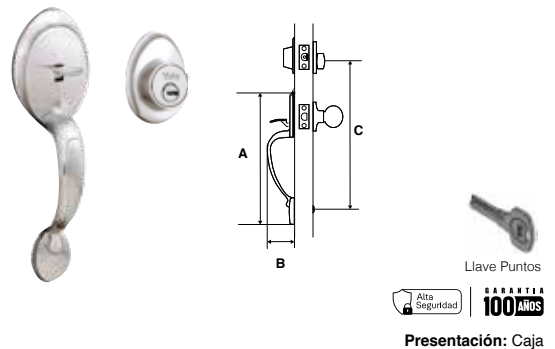

Presentación: Caja