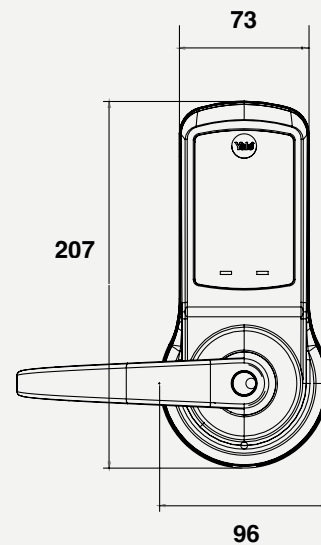

SKU	Descripción	Acabado
MX84889	Nextouch Sin Cilindro	Niquel Satin

- Cerradura cilíndrica.
- Especial para uso rudo / tráfico intenso.
- Registra hasta 500 usuarios con código.
- Conectividad con módulos Zigbee o Z-wave plus.
- Registra códigos PIN de hasta 10 dígitos.
- Para puertas de 35 a 50 mm de espesor.
- Certificado ANSI / BHMA Grado 1.
- Menú asistido por voz.
- Manija antivandalismo con sistema CLUTCH.
- Pestillo de 70 mm con certificado UL 10C (contra fuego).
- Funciona con 4 baterías alcalinas AA.
- Disponible con y sin cilindro.
- Puerto auxiliar para baterías 9V.

*La conectividad requiere de un Módulo y Hub, se vende por separado.

Los productos presentados en este catálogo, pueden ser modificados, derivados de nuestros procesos de innovación y mejora continua. Todos nuestros productos cuentan con garantía. Las presentaciones de venta de nuestros productos (caja, blister, master, corrugado, etc.) pueden cambiar sin previo aviso. Acootaciones en milímetros, se recomienda solicitar ficha técnica y verificar físicamente previo a realizar instalación y perforación.