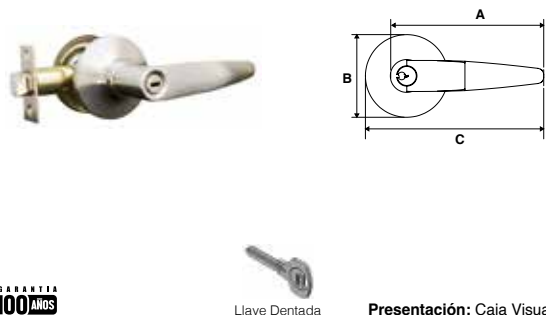

MANIJA CAMBRIDGE | LÍNEA BUILDER					
SKU	Función	Acabado	Medidas (mm)		
			A	B	C
MX80495	Baño	Níquel Satín	118	65	140
MX80497		Cromo Mate	118	65	140
MX80501		Latón Antiguo	118	65	140
MX89237		Bronce Antiguo	118	65	140
MX89238		Níquel Antiguo	118	65	140
MX80505	Recámara / Entrada	Níquel Satín	118	65	140
MX80507		Cromo Mate	118	65	140
MX80511		Latón Antiguo	118	65	140
MX89239		Bronce Antiguo	118	65	140
MX89240		Níquel Antiguo	118	65	140

GARANTÍA 100 AÑOS

Llave Dentada

Presentación: Caja Visual

MANIJA EIFEL | LÍNEA BUILDER					
SKU	Función	Acabado	Medidas (mm)		
			A	B	C
MX80524	Baño	Cromo Mate	123	65	143
MX80532		Níquel Satín	123	65	143
MX80535	Recámara / Entrada	Níquel Satín	123	65	143
MX80537		Cromo Mate	123	65	143