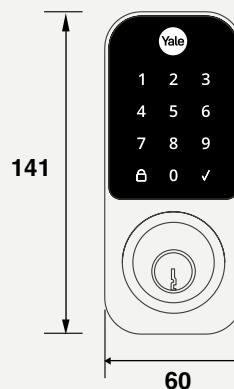

SKU	Descripción	Acabado
MX89407	Módulo Zigbee / Assure	Rojo

- Distancia de operación aprox.: 20-30 m
- Modelos compatibles: YRD256
- APP: Home (Exclusivo iOS)

*La conectividad requiere de un Módulo y Hub, se vende por separado.

SKU	Descripción	Acabado
MX89408	Home Kit	Naranja

- Distancia de operación aprox.: 20-30 m.
- Modelos compatibles: YMF40A / YDF40A.
- APP: Yale Connect o Sistema Zigbee.

*La conectividad requiere de un Módulo y Hub, se vende por separado.

SKU	Descripción	Acabado
MX89325	Módulo Zigbee	Rojo

CERROJO DIGITAL YDD120

SKU	Descripción	Acabado
MX89813	Cerrojo Digital YDD120	Níquel Satín
MX89880		Negro

- Cerrojo tubular.
- Registra hasta 50 usuarios.
- Incluye dos llaves.
- Backset para 60 mm o 70 mm.
- Contiene puerto USB para baterías agotadas.
- Para puertas de 30 mm a 45 mm.
- Pantalla táctil.
- Funciona con 4 baterías alcalinas AA (No incluidas).