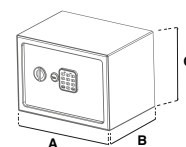

Presentación: Caja

CAJA FUERTE BLUETOOTH							
SKU	Descripción	Color	Tamaño	Medidas (mm)			
				A	B	C	
MX89590	Caja Fuerte	Negro	Mediana	250	350	250	
MX89591			Laptop	200	430	350