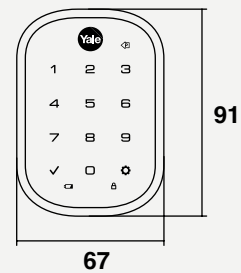

SKU	Descripción	Acabado
MX89997	Cerradura Digital YXR226 para Exteriores	Níquel Satín

- Resistente a la intemperie.
- Compatible con nuestros módulos: Zigbee y Z-Wave Plus (se venden por separado).
- Compatible con los dispositivos: Amazon Alexa, Yale Hub Connect, Google Home.
- Para puertas de 35 mm a 45 mm de espesor.
- Backset con mecanismo de 60 mm.
- Teclado táctil con cilindro para apertura manual.
- Registra hasta 25 usuarios con código PIN.
- Registra hasta 250 usuarios con código PIN con módulos de red Zigbee o Z-wave plus.
- Compatible con aplicación Yale Connect.
- Funciona con 4 baterías alcalinas AA.
- Incluye llaves.

CERROJO ASSURE YRD256

SKU	Descripción	Acabado
MX89385	Cerrojo Assure YRD256	Níquel Satín
MX89386		Bronce Antiguo
MX83400	Cerrojo Assure YRD256 + Hub + Módulo	Negro

- Cerrojo tubular.
- Registra hasta 25 usuarios con código PIN.
- Registra hasta 250 usuarios con código PIN con módulos de red Zigbee o Z-Wave Plus.
- Para puertas de 35 a 55 mm de espesor.
- Menú asistido por voz.
- Backset ajustable a 60 ó 70 mm.
- Puerto auxiliar para baterías de 9V.
- Funciona con 4 baterías alcalinas AA.