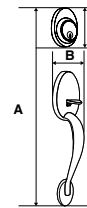

GATILLO PORTOFINO | LÍNEA PREMIUM					
SKU	Función	Acabado	Medidas (mm)		
			A	B	C
MX89580	Llave / Llave	Negro	68	485	275
MX89581		Latón Satinado	68	485	275
MX89582		Níquel Satín	68	485	275
MX89583		Latón Antiguo Mate	68	485	275
MX89584		Bronce Antiguo	68	485	275
MX89964		Gunmetal	68	485	275

Alta Seguridad | GARANTÍA 100 AÑOS

Presentación: Caja Visual

GATILLO ESTOCOLMO | LÍNEA PREMIUM					
SKU	Función	Acabado	Medidas (mm)		
			A	B	C
MX81855	Llave / Llave	Níquel Satín	70	490	65
MX81856		Gunmetal	70	490	65
MX81857		Negro	70	490	65
MX81852	Llave / Mariposa	Níquel Satín	70	490	65
MX81853		Gunmetal	70	490	65
MX81854		Negro	70	490	65

Alta Seguridad | GARANTÍA 100 AÑOS

Presentación: Caja Visual

GATILLO PRAGA | LÍNEA PREMIUM					
SKU	Función	Acabado	Medidas (mm)		
			A	B	C
MX81849	Llave / Llave	Níquel Satín	69	328	107
MX81850		Gunmetal	69	328	107
MX81851		Negro	69	328	107
MX81846	Llave / Mariposa	Níquel Satín	69	328	107
MX81847		Gunmetal	69	328	107
MX81848		Negro	69	328	107

Alta Seguridad | GARANTÍA 100 AÑOS

Presentación: Caja Visual

GATILLO DENVER | LÍNEA RESIDENCIAL					
SKU	Función	Acabado	Medidas (mm)		
			A	B	C
MX86143	Llave / Llave	Cromo Mate	305	73	98
MX86144		Níquel Satín	305	73	98
MX86146		Latón Brillante	305	73	98
MX86149	Llave / Mariposa	Latón Antiguo	305	73	98
MX86153		Níquel Satín	305	73	98
MX86155		Cromo Mate	305	73	98
MX86157		Latón Antiguo	305	73	98
MX86161		Latón Brillante	305	73	98

Alta Seguridad | GARANTÍA 100 AÑOS

Presentación: Caja Visual

GATILLO DENVER AS | ALTA SEGURIDAD | LÍNEA RESIDENCIAL					
SKU	Función	Acabado	Medidas (mm)		
			A	B	C
MX87342	Llave / Llave	Latón Antiguo	305	73	98
MX87343		Níquel Satín	305	73	98
MX88680		Latón Brillante	305	73	98
MX86327	Llave / Mariposa	Latón Brillante	305	73	98
MX86380		Níquel Satín	305	73	98
MX87204		Latón Antiguo	305	73	98

Alta Seguridad | GARANTÍA 100 AÑOS

Presentación: Caja