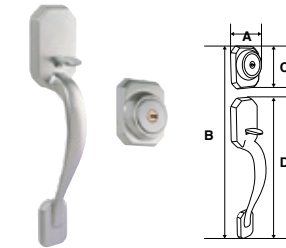

GATILLO ALABAMA | LÍNEA RESIDENCIAL						
SKU	Función	Acabado	Medidas (mm)			
			A	B	C	D
MX84790	Llave / Llave	PVD	76	275	83	460
MX84791		Níquel Satín	76	275	83	460
MX84792		Cromo Mate	76	275	83	460
MX84793		Bronce Antiguo	76	275	83	460
MX84794	Llave / Mariposa	Latón Antiguo	76	275	83	460
MX84795		PVD	76	275	83	460
MX84796		Níquel Satín	76	275	83	460
MX84797		Bronce Antiguo	76	275	83	460
MX84799		Cromo Mate	76	275	83	460

GARANTÍA 100 AÑOS

Presentación: Caja Visual

GATILLO NEW YORK AS | ALTA SEGURIDAD | LÍNEA RESIDENCIAL						
SKU	Función	Acabado	Medidas (mm)			
			A	B	C	D
MX88414	Llave / Llave	Cromo Mate	69	460	75	320
MX88415		Latón Antiguo	69	460	75	320
MX88416		Latón Brillante	69	460	75	320
MX88417	Llave / Mariposa	Níquel Satín	69	460	75	320
MX88410		Cromo Mate	69	460	75	320
MX88411		Latón Antiguo	69	460	75	320
MX88412		Latón Brillante	69	460	75	320
MX88413		Níquel Satín	69	460	75	320

Alta Seguridad **GARANTÍA 100 AÑOS**

Presentación: Caja

GATILLO TETÓN AS | ALTA SEGURIDAD | LÍNEA RESIDENCIAL						
SKU	Función	Acabado	Medidas (mm)			
			A	B	C	D
MX86195	Llave / Llave	Cromo Mate	65	450	80	315
MX86198		Latón Antiguo	65	450	80	315
MX86202		Níquel Satín	65	450	80	315

Alta Seguridad **GARANTÍA 100 AÑOS**

Presentación: Caja Visual

GATILLO SAN DIEGO | LÍNEA RESIDENCIAL						
SKU	Función	Acabado	Medidas (mm)			
			A	B	C	
MX84817	Llave / Llave	Latón Antiguo	75	445	270	
MX84818		Bronce Antiguo	75	445	270	
MX84819		Cromo Mate	75	445	270	
MX84820		Níquel Satín	75	445	270	
MX84821		PVD	75	445	270	
MX84812	Llave / Mariposa	Latón Antiguo	75	445	270	
MX84813		Bronce Antiguo	75	445	270	
MX84814		Cromo Mate	75	445	270	
MX84815		Níquel Satín	75	445	270	
MX84816		PVD	75	445	270	

GARANTÍA 100 AÑOS

Presentación: Caja Visual