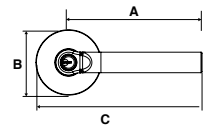

MANIJA LAZIO | ALTA SEGURIDAD | LÍNEA PREMIUM					
SKU	Función	Acabado	Medidas (mm)		
			A	B	C
MX86037	Baño	Acero Inoxidable	133	64.5	164
MX86038	Recámara / Entrada	Acero Inoxidable	133	64.5	164

Llave Puntos

Presentación: Caja Visual

MANIJA SENA | ALTA SEGURIDAD | LÍNEA PREMIUM					
SKU	Función	Acabado	Medidas (mm)		
			A	B	C
MX86039	Baño	Acero Inoxidable	133	64.5	164
MX86040	Recámara / Entrada	Acero Inoxidable	133	64.5	164