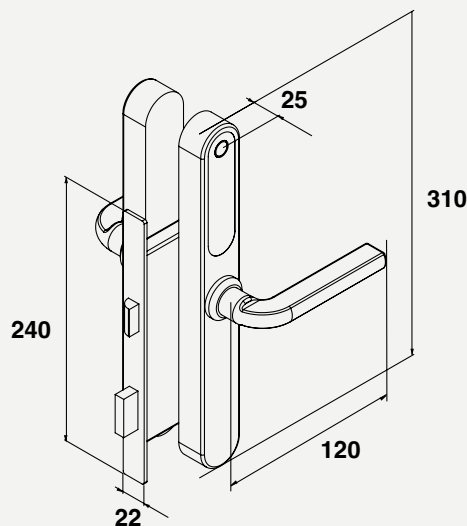

SKU	Descripción	Acabado
MX83353	Mecanismo de Embutir 2885 + Hub	Negro
MX83352		Gunmetal

- Cerradura digital para puertas de aluminio.
- Teclado retro-iluminado, visible fácilmente con poca luz de día; para códigos de 4 a 10 dígitos, máximo 100 usuarios.
- Se pueden configurar hasta 250 registros (huellas+códigos+tarjetas).
- Se pueden configurar hasta 5 usuarios administradores.
- Programación asistida por voz en español.
- Incluye 3 tarjetas de proximidad.
- Puerto de emergencia USB para baterías agotadas.
- Requiere 4 baterías AA alcalinas (incluidas), no necesita conectarse a la red eléctrica.
- Incluye 2 llaves de alta seguridad para apertura de emergencia.

*La conectividad requiere de un Módulo y Hub, se vende por separado.

Los productos presentados en este catálogo, pueden ser modificados, derivados de nuestros procesos de innovación y mejora continua. Todos nuestros productos cuentan con garantía. Las presentaciones de venta de nuestros productos (caja, blister, master, corrugado, etc.) pueden cambiar sin previo aviso. Acotaciones en milímetros, se recomienda solicitar ficha técnica y verificar físicamente previo a realizar instalación y perforación.