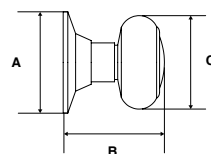

GARANTÍA 100 AÑOS

Presentación: Caja Visual

PERILLA NOVO | LÍNEA RESIDENCIAL					
SKU	Función	Acabado	Medidas (mm)		
			A	B	C
MX80119	Baño	Latón Brillante	65	60	60
MX80121		Latón Antiguo	65	60	60
MX84296		Níquel Satín	65	60	60
MX80142	Entrada Principal	Latón Brillante	65	60	60
MX80144		Latón Antiguo	65	60	60
MX84302		Níquel Satín	65	60	60
MX80129	Recámara	Latón Brillante	65	60	60
MX80131		Latón Antiguo	65	60	60
MX84298		Níquel Satín	65	60	60