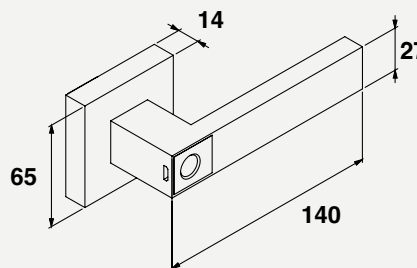

MANIJA BIOMÉTRICA CASTELLI

SKU	Descripción	Acabado
MX89803	Manija Castelli Biométrica	Níquel Satín
MX89804		Negro

- Registro de huellas por medio de indicador de luz led y botón de configuraciones, se pueden registra hasta 30 usuarios de los cuales los primeros 3 son los administradores.
- Para apertura de puerta izquierda o derecha.
- Con llave de extra seguridad para desbloquear el pestillo.
- Pestillo anti tarjeta de aleación metálica con backset ajustable (60-70mm).
- Requiere 4 baterías AAA, (no incluidas).
- Cuenta con función de paso para bloquear-desbloquear la manija.
- Cuenta con puerto auxiliar en caso de agotarse la batería.