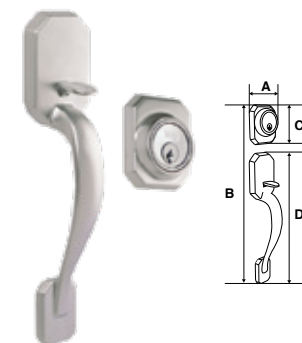

GARANTÍA 100 AÑOS

Presentación: Caja Visual

GATILLO TETÓN | LÍNEA RESIDENCIAL						
SKU	Función	Acabado	Medidas (mm)			
			A	B	C	D
MX86205	Llave / Llave	Cromo Mate	65	450	80	315
MX86207		Latón Antiguo	65	450	80	315
MX86211		Latón Brillante	65	450	80	315
MX86213		Níquel Satín	65	450	80	315
MX86221	Llave / Mariposa	Níquel Satín	65	450	80	315
MX86223		Cromo Mate	65	450	80	315
MX86225		Latón Antiguo	65	450	80	315
MX86227		Latón Brillante	65	450	80	315