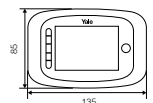

Refacción Mirilla

ELECTROIMÁN 600LB					
SKU	Descripción	Medidas (mm)			
		A	B	C	
MX87577	Electroimán 600LB	48.4	250	25	
MX87578	Electroimán 600LB con Sensor	48.4	250	25	
MX87579	Electroimán 600LB de Embutir con Sensor	48.4	250	25	
MX87583	Bracket "ZL"	48.4	250	25	
MX87584	Bracket "L"	48.4	250	25	
MX87585	Bracket "U"	48.4	250	25	