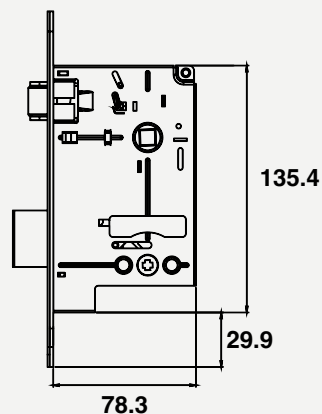

CERRADURA DIGITAL DE EMBUTIR YRD256

SKU	Descripción	Acabado
MX89999	Cerradura Digital YDR256 de Embutir	Níquel Satín

- Controla y cierra tu cerradura vía remota, desde cualquier parte del mundo, directamente en tu smartphone o tableta, por medio de la aplicación Yale Connect.
- Con alcance de hasta 40 m de distancia del HUB Yale Connect (no incluido) hasta la cerradura YRD256, para un óptimo funcionamiento.
- Modos de apertura: código numérico o aplicación Yale Connect.
- Menú asistido por voz para programación.
- Para puertas de 35 mm a 55 mm de espesor.
- Backset con mecanismo de 55 mm.
- Registra hasta 25 usuarios con código PIN, o hasta 250 usuarios con código PIN, con los módulos de red: Zigbee o Z-Waveplus.
- Cuenta con puerto auxiliar de baterías de 9V.

*La conectividad requiere de un Módulo y Hub, se vende por separado.