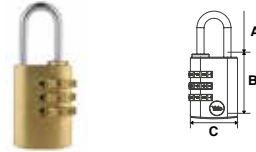

CANDADO DIAL 22					
SKU	Acabado	Medidas (mm)			
		A	B	C	
MX89712	Latón	21.4	33	22	

CANDADO EXTREME 71					
SKU	Acabado	Medidas (mm)			
		A			
MX89714	Negro	71