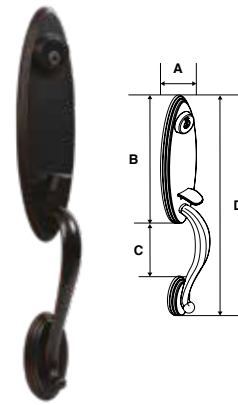

GATILLO ALABAMA | LÍNEA RESIDENCIAL						
SKU	Función	Acabado	Medidas (mm)			
			A	B	C	D
MX84790	Llave / Llave	PVD	76	275	83	460
MX84791		Níquel Satín	76	275	83	460
MX84792		Cromo Mate	76	275	83	460
MX84793		Bronce Antiguo	76	275	83	460
MX84794	Llave / Mariposa	Latón Antiguo	76	275	83	460
MX84795		PVD	76	275	83	460
MX84796		Níquel Satín	76	275	83	460
MX84797		Bronce Antiguo	76	275	83	460
MX84799		Cromo Mate	76	275	83	460