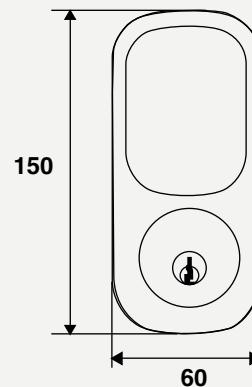

SKU	Descripción	Acabado
MX89537	Cerrojo Real Living YRD226	Níquel Satin
MX89539		Bronce Antiguo
MX89370	Cerrojo Real Living YRD226 + HUB + Módulo	Níquel Satinado
MX83401	Cerrojo Real Living YRD226 + HUB + Módulo	Negro

- Cerrojo tubular.
- Registra hasta 25 usuarios con código PIN.
- Registra hasta 250 usuarios con código PIN con módulo Z-Wave Plus.
- Para puertas de 35 mm a 45 mm de espesor.
- Backset ajustable a 60 ó 70 mm.
- Menú asistido por voz.
- Funciona con 4 baterías alcalinas AA.

*La conectividad requiere de un Módulo y Hub, se vende por separado.

Los productos presentados en este catálogo, pueden ser modificados, derivados de nuestros procesos de innovación y mejora continua. Todos nuestros productos cuentan con garantía. Las presentaciones de venta de nuestros productos (caja, blister, master, corrugado, etc.) pueden cambiar sin previo aviso. Acootaciones en milímetros, se recomienda solicitar ficha técnica y verificar físicamente previo a realizar instalación y perforación.