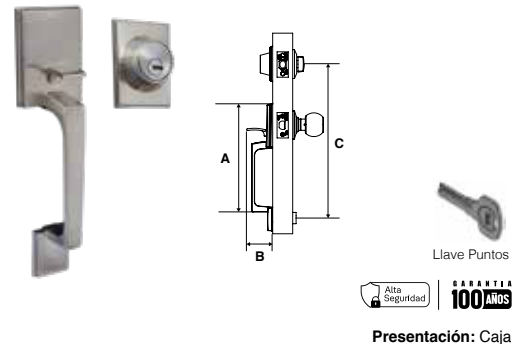

Presentación: Caja

GATILLO RIVERA | ALTA SEGURIDAD | LÍNEA BUILDER

SKU	Función	Acabado	Medidas (mm)		
			A	B	C
MX87560	Llave / Llave	Latón Brillante	280	70	280
MX87561		Latón Antiguo	280	70	280
MX87558	Llave / Mariposa	Latón Brillante	280	70	280
MX87559		Latón Antiguo	280	70	280
MX82251	Gatillo / Gatillo Llave / Mariposa	Latón Brillante	280	70	280
MX82252		Latón Antiguo	280	70	280
MX82249	Gatillo / Gatillo Llave / Llave	Latón Brillante	280	70	280
MX82250		Latón Antiguo	280	70	280