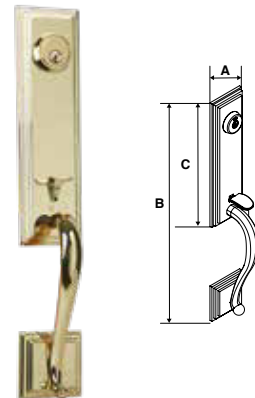

Llave Dentada

GARANTÍA 100 AÑOS

Presentación: Caja Visual

GATILLO NEW YORK AS ALTA SEGURIDAD LÍNEA RESIDENCIAL						
SKU	Función	Acabado	Medidas (mm)			
			A	B	C	D
MX88414	Llave / Llave	Cromo Mate	69	460	75	320
MX88415		Latón Antiguo	69	460	75	320
MX88416		Latón Brillante	69	460	75	320
MX88417	Llave / Mariposa	Níquel Satín	69	460	75	320
MX88410		Cromo Mate	69	460	75	320
MX88411		Latón Antiguo	69	460	75	320
MX88412		Latón Brillante	69	460	75	320
MX88413		Níquel Satín	69	460	75	320

Llave Puntos

Alta Seguridad **GARANTÍA 100 AÑOS**

Presentación: Caja

GATILLO TETÓN AS ALTA SEGURIDAD LÍNEA RESIDENCIAL						
SKU	Función	Acabado	Medidas (mm)			
			A	B	C	D
MX86195	Llave / Llave	Cromo Mate	65	450	80	315
MX86198		Latón Antiguo	65	450	80	315
MX86202		Níquel Satín	65	450	80	315

Llave Puntos

Alta Seguridad **GARANTÍA 100 AÑOS**

Presentación: Caja Visual

GATILLO SAN DIEGO LÍNEA RESIDENCIAL						
SKU	Función	Acabado	Medidas (mm)			
			A	B	C	
MX84817	Llave / Llave	Latón Antiguo	75	445	270	
MX84818		Bronce Antiguo	75	445	270	
MX84819		Cromo Mate	75	445	270	
MX84820		Níquel Satín	75	445	270	
MX84821		PVD	75	445	270	
MX84812	Llave / Mariposa	Latón Antiguo	75	445	270	
MX84813		Bronce Antiguo	75	445	270	
MX84814		Cromo Mate	75	445	270	
MX84815		Níquel Satín	75	445	270	
MX84816		PVD	75	445	270	