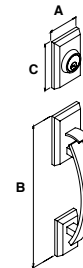

Alta Seguridad | GARANTÍA 100 AÑOS

Presentación: Caja Visual

GATILLO DENVER | LÍNEA RESIDENCIAL					
SKU	Función	Acabado	Medidas (mm)		
			A	B	C
MX86143	Llave / Llave	Cromo Mate	305	73	98
MX86144		Níquel Satín	305	73	98
MX86146		Latón Brillante	305	73	98
MX86149	Llave / Mariposa	Latón Antiguo	305	73	98
MX86153		Níquel Satín	305	73	98
MX86155		Cromo Mate	305	73	98
MX86157		Latón Antiguo	305	73	98
MX86161		Latón Brillante	305	73	98