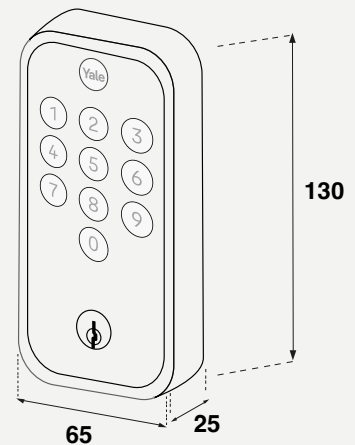

SKU	Descripción	Acabado
MX83405	Cerrojo Digital YED210	Negro

- Acceso por código y con llave de emergencia.
- El cerrojo se proyecta automáticamente (autobloqueo).
- Simple instalación usando una preparación de puerta estándar.
- Fácil programación con hasta 20 códigos. Se puede eliminar el acceso en cualquier momento.
- Apto para puertas de entrada principal.
- Tiene certificación IPX5 para mayor protección del teclado en exteriores contra condiciones climáticas.
- Reconoce el código de apertura dentro de una serie de código aleatorios, dando la posibilidad de ocultar el código de apertura.
- Modo silencioso.
- Funciona con 4 pilas alcalinas AA de 1.5 Vcc.
- Teclado con botones de silicón.

GARANTIA
1 AÑO