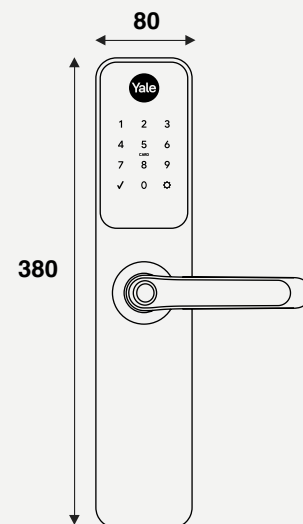

SKU	Descripción	Acabado
MX83221	Cerradura Digital YDM60 + Hub + Módulo	Negro

- Cerradura residencial para puertas abatibles de madera, metal y aluminio (europeo).
- Cerradura con mecanismo de embutir.
- Compatible con Yale Connect.
- Tiene un alcance de hasta 20 m de distancia del Hub.
- Compatible con los dispositivos Amazon Alexa, Yale Connect y Google Home.
- Apertura con huella digital, tarjeta de proximidad, código numérico y llave.
- Incluye 2 tarjetas de proximidad, 2 llaves de puntos de alta seguridad.
- Hasta 250 códigos de acceso configurables (huella digital /código numérico/tarjeta de proximidad).
- Menú asistido por voz.
- Backset ajustable 50 mm.
- Requiere 4 pilas AA alcalinas (no incluidas).
- Puerto de emergencia USB para pila agotada.

*La conectividad requiere de un Módulo y Hub, se vende por separado.

Los productos presentados en este catálogo, pueden ser modificados, derivados de nuestros procesos de innovación y mejora continua. Todos nuestros productos cuentan con garantía. Las presentaciones de venta de nuestros productos (caja, blister, master, corrugado, etc.) pueden cambiar sin previo aviso. Acotaciones en milímetros, se recomienda solicitar ficha técnica y verificar físicamente previo a realizar instalación y perforación.