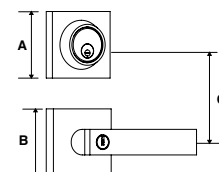

Presentación: Caja Visual

Los productos presentados en este catálogo, pueden ser modificados, derivados de nuestros procesos de innovación y mejora continua. Todos nuestros productos cuentan con garantía. Las presentaciones de venta de nuestros productos (caja, blister, master, corrugado, etc.) pueden cambiar sin previo aviso. Acotaciones en milímetros, se recomienda solicitar ficha técnica y verificar físicamente previo a realizar instalación y perforación.