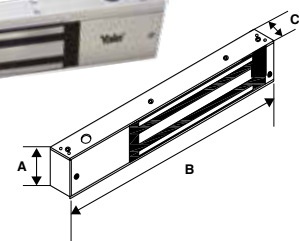

Refacción Mirilla

ELECTROIMÁN 600LB					
SKU	Descripción	Medidas (mm)			
		A	B	C	
MX87577	Electroimán 600LB	48.4	250	25	
MX87578	Electroimán 600LB con Sensor	48.4	250	25	
MX87579	Electroimán 600LB de Embutir con Sensor	48.4	250	25	
MX87583	Bracket "ZL"	48.4	250	25	
MX87584	Bracket "L"	48.4	250	25	
MX87585	Bracket "U"	48.4	250	25	