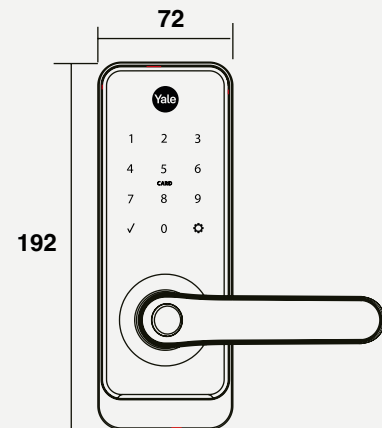

*La conectividad requiere de un Módulo y Hub, se vende por separado.

Los productos presentados en este catálogo, pueden ser modificados, derivados de nuestros procesos de innovación y mejora continua. Todos nuestros productos cuentan con garantía. Las presentaciones de venta de nuestros productos (caja, blister, master, corrugado, etc.) pueden cambiar sin previo aviso. Acootaciones en milímetros, se recomienda solicitar ficha técnica y verificar físicamente previo a realizar instalación y perforación.