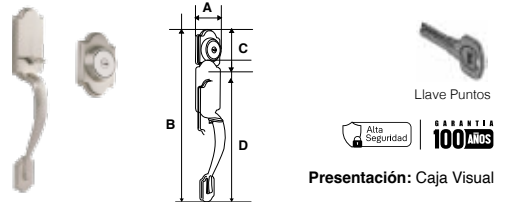

Presentación: Caja Visual

GATILLO NÁPOLES | ALTA SEGURIDAD | LÍNEA BUILDER

SKU	Función	Acabado	Medidas (mm)		
			A	B	C
MX88369	Llave / Llave	Níquel Satín	260.5	50.5	270.5
MX88370		Cromo Mate	260.5	50.5	270.5
MX88371		Latón Brillante	260.5	50.5	270.5
MX88372		Latón Antiguo	260.5	50.5	270.5
MX88373	Llave / Mariposa	Níquel Satín	260.5	50.5	270.5
MX88374		Cromo Mate	260.5	50.5	270.5
MX88375		Latón Brillante	260.5	50.5	270.5
MX88376		Latón Antiguo	260.5	50.5	270.5