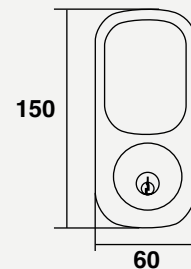

CERRADURA DIGITAL PARA EXTERIORES YXR226

*La conectividad requiere de un Módulo y Hub, se vende por separado.

Los productos presentados en este catálogo, pueden ser modificados, derivados de nuestros procesos de innovación y mejora continua. Todos nuestros productos cuentan con garantía. Las presentaciones de venta de nuestros productos (caja, blister, master, corrugado, etc.) pueden cambiar sin previo aviso. Aclaraciones en milímetros, se recomienda solicitar ficha técnica y verificar físicamente previo a realizar instalación y perforación.