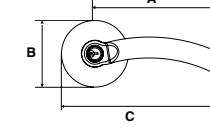

Llave Puntos

Presentación: Caja Visual

MANIJA CORDOBA | ALTA SEGURIDAD | RESIDENCIAL					
SKU	Función	Acabado	Medidas (mm)		
			A	B	C
MX89557	Baño	Bronce Antiguo	102	65	123
MX89554		Negro	102	65	123
MX89553		Níquel Satín	102	65	123
MX89556	Recámara / Entrada	Bronce Antiguo	102	65	123
MX89555		Negro	102	65	123
MX89552		Níquel Satín	102	65	123