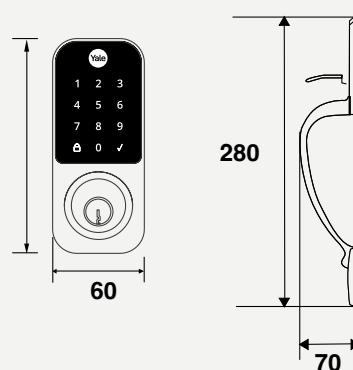

GATILLO NEW YORK

CERROJO DIGITAL YDD120

SKU	Descripción	Acabado
MX89875	Gatillo Digital New York YDD120	Niquel Satin

- Cerrojo tubular.
- Registra hasta 50 usuarios.
- Incluye dos llaves.
- Backset para 60 mm o 70 mm de espesor.
- Contiene puerto USB para baterías agotadas.
- Para puertas de 30 mm a 45 mm.
- Pantalla táctil.
- Funciona con 4 baterías alcalinas AA.

GARANTIA
1 AÑO

GATILLO
VENECIA

MANIJA
SAN CARLOS

CERROJO DIGITAL
YDD120

SKU	Descripción	Acabado
MX89876	Gatillo Venecia Manija San Carlos Cerrojo Digital YDD120	Níquel Satín
MX89877		Negro

- Cerrojo tubular.
- Registra hasta 50 usuarios.
- Incluye dos llaves.
- Backset para 60 mm o 70 mm.
- Contiene puerto USB para baterías agotadas.
- Para puertas de 30 mm a 45 mm de espesor.
- Pantalla táctil.
- Funciona con 4 baterías alcalinas AA.

GARANTIA
1 AÑO

CÁMARA WIFI

SKU	Descripción	Función
MX89845	Cámara WiFi	Interior /Exterior

- Compatible con Yale Connect Video.
- App exclusiva para Yale.
- Resolución máxima 2 Mpx, full HD 1920x1080.
- Para uso exterior, protección IP66.
- Conexión Wi-Fi compatible con Wi-Fi 2.4 Ghz, requiere conexión a internet.
- Almacenamiento con tarjeta micro SD 32 GB (incluida).
- Incorpora micrófono y bocina para interactuar.
- Almacena hasta 3 días de grabación continua.
- Transmisión en vivo, visualiza en tiempo real tu hogar estés donde estés.
- Reproducción de imágenes, graba, almacena en tu Smartphone.
- Visión nocturna, hasta 20 m con luz infrarroja.
- Detección de movimiento, recibe notificaciones en tiempo real.
- Póliza de garantía 1 año.
- Manual de usuario e instructivo de instalación.
- Certificación NOM-208.